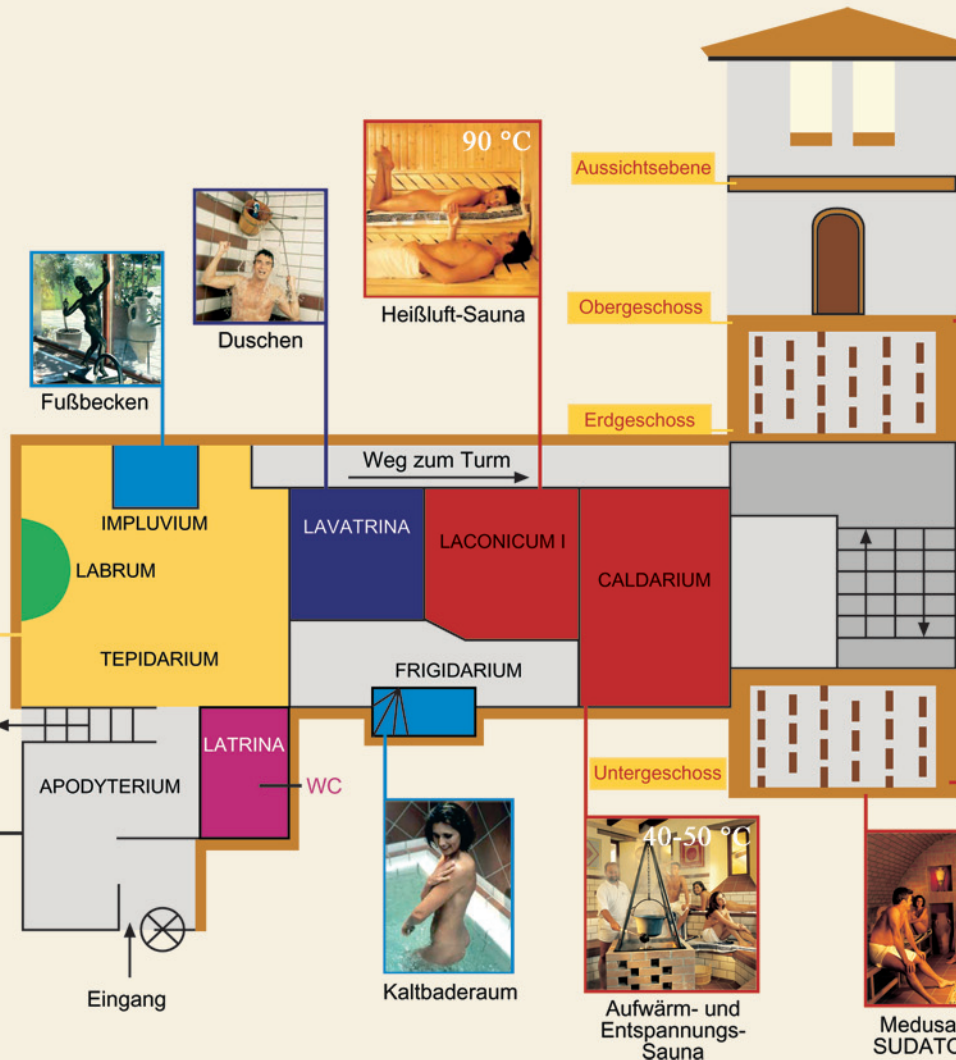

# Orientierungshilfe für Ihren Besuch in der Römer-Sauna:

600m<sup>2</sup> großer Saunagarten  
CARPE DIEM

Fußbecken

Duschen

Heißluft-Sauna

Aussichtsebene

Obergeschoss

Erdgeschoss

Turm-Sauna  
LACONICUM II

Maske eines  
römischen Turnierhelms

(Ein Beispiel von über 50  
römischen Ausstellungsstücken  
in der Römer-Sauna!)

Aufenthaltsraum

Trajan-Grotte  
SUDATORIUM II

Kaltbaderaum

Aufwärm- und  
Entspannungs-  
Sauna

Medusa-Grotte  
SUDATORIUM I

● Standort