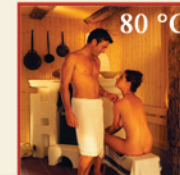

# Orientierungshilfe für Ihren Besuch in der Römer-Sauna:

600m<sup>2</sup> großer Saunagarten  
CARPE DIEM

Fußbecken

Duschen

Heißluft-Sauna

Aussichtsebene

Obergeschoss

Erdgeschoss

Turm-Sauna  
LACONICUM II

Maske eines  
römischen Turnierhelms

(Ein Beispiel von über 50  
römischen Ausstellungsstücken  
in der Römer-Sauna!)

Aufenthaltsraum

Trajan-Grotte  
SUDATORIUM II

Kaltbaderaum

Aufwärm- und  
Entspannungs-  
Sauna